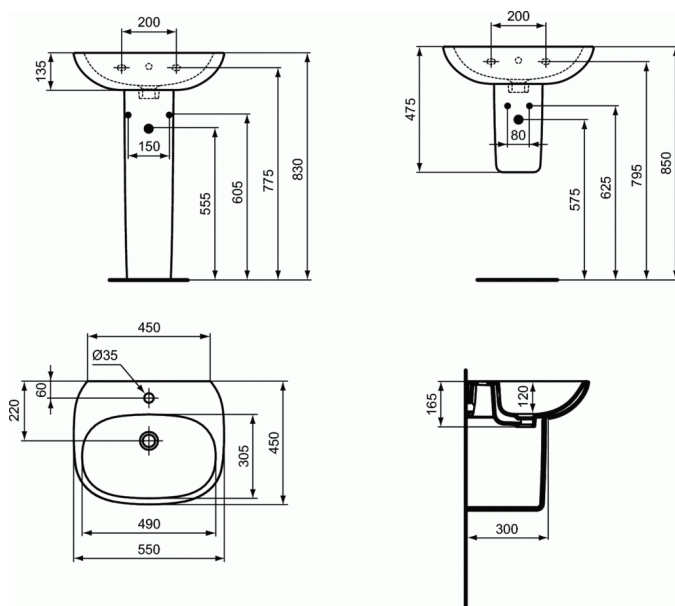

TESI Lavoar 55 cm - Light

Lavoar 55 cm - Light

Cu orificiu pentru baterie

In cutie de carton

EN 14688

Pentru combinare cu: Picior T033501, semipicior T033401 sau pentru montaj individual numai cu sifon

Optionale recomandate

- Picior (T033501)
- Semipicior (T033401)
- Set de fixare M10 x 140 mm (WW965340)
- Sifon pentru lavoar G1 1/4 - de tip tubular (A2305AA)
- Robinet coltar (conectare la apa G1/2, conectare la baterie 10mm/ G3/8) - 1 bucata (B7883AA)
- Adaptor pentru sifon G 1 1/4 (daca se monteaza cu baterie fara ventil) (B4801AA)