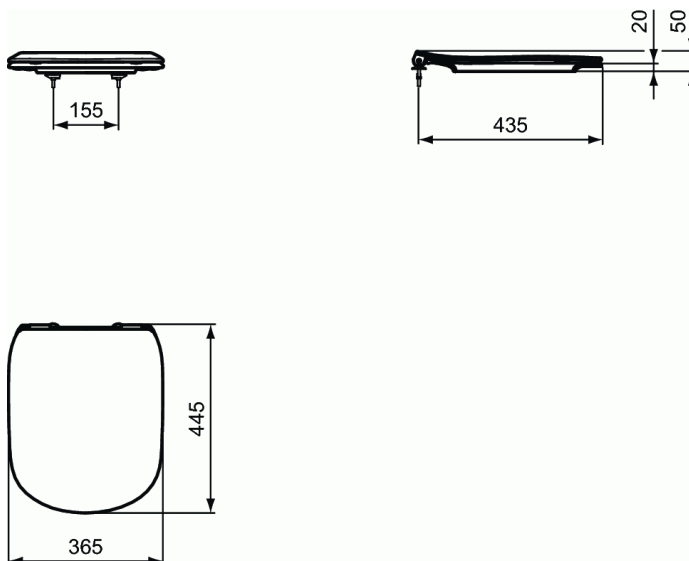

Cod produs T3528

TESI Capac vas WC, SUBTIRE

Capac vas WC, SUBTIRE

Cu balamale metalice
Duroplast

FINISAJ*

01

* 01 = Alb European

NORME