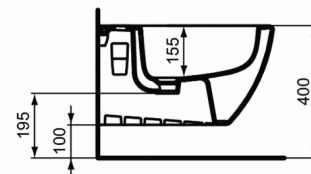

TESI Bideu suspendat

Bideu suspendat

Cu fixare complet ascunsa

Cu orificiu pentru baterie

Include: Set de fixare TT0299598 (pentru o fixare complet ascunsa - fara gauri laterale)

In cutie de carton

EN 14688