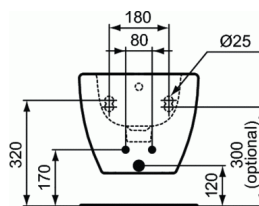

TESI Bideu suspendat

Bideu suspendat

Cu fixare complet ascunsa

Cu orificiu pentru baterie

Include: Set de fixare TT0299598 (pentru o fixare complet ascunsa - fara gauri laterale)

In cutie de carton

EN 14688

Optionale recomandate:

- Sifon pentru lavoar sau bideu G1 1/4 (A2307AA)

- Robinet coltar (conectare la apa G1/2, conectare la baterie 10mm/ G3/8) - 1 bucata (B7883AA)

FINISAJ*

01

* 01 = Alb European

NORME