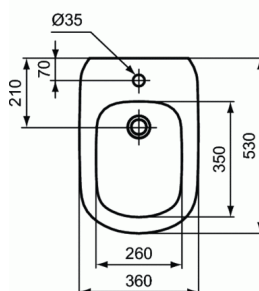

TESI Bideu suspendat

Bideu suspendat

Cu fixare complet ascunsa

Cu orificiu pentru baterie

Include: Set de fixare TT0299598 (pentru o fixare complet ascunsa - fara gauri laterale)

In cutie de carton

EN 14688

Optionale recomandate:

- Sifon pentru lavoar sau bideu G1 1/4 (A2307AA)

- Robinet coltar (conectare la apa G1/2, conectare la baterie 10mm/ G3/8) - 1 bucata (B7883AA)

FINISAJ*

01

* 01 = Alb European

NORME