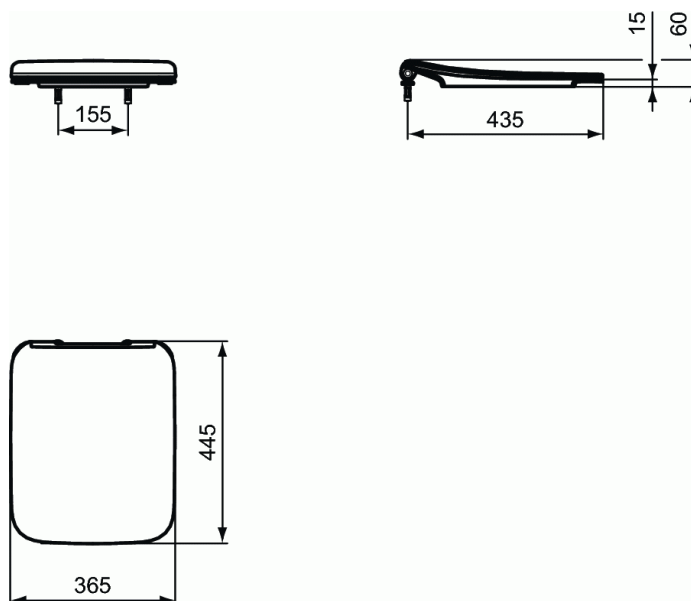

### Capac vas WC SUBTIRE, inchidere lenta

#### Capac vas WC SUBTIRE, inchidere lenta

Cu proiectie scurta

Cu balamale usor de detasat

Duroplast