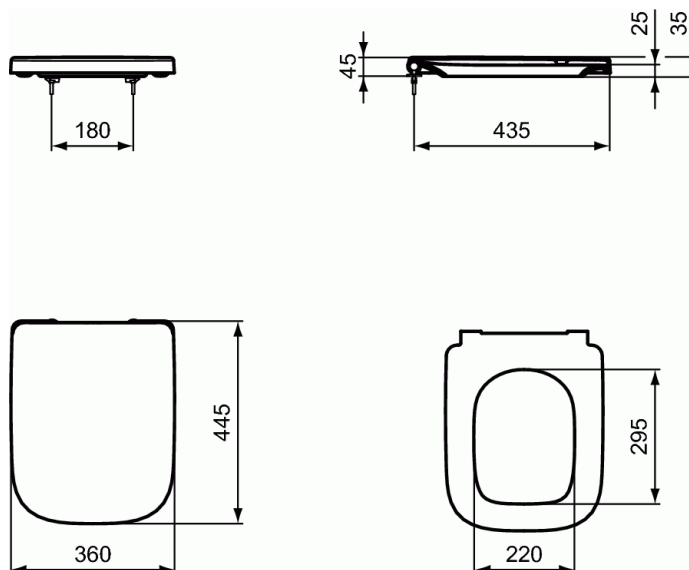

Cod produs T4531

I.LIFE A

Capac vas WC, inchidere lenta, duroplast, usor de detasat

Capac vas WC, inchidere lenta, duroplast, usor de detasat

FINISAJ*

01

* 01 = Alb European