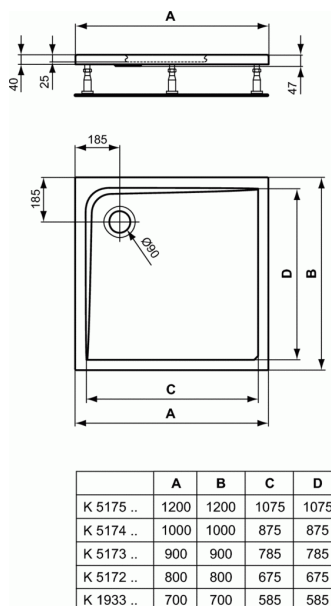

ULTRA FLAT

Cadita din acril de dus patrata 90x90 cm

Cadita din acril de dus patrata 90x90 cm

Inaltime redusa 4 cm

Poate fi montata atat pe pardoseala cat si ingropata.

Sifonul se comanda separat.

Optionale recomandate:

- Picioare de sustinere, universale, pentru cadite de dus (pentru dimensiune: 1200mm si mai mari - sunt necesare 2 bucati K712667) K712667

- MEPA - set traversa de instalare pentru cadite de dus K725567

- Set de picioare K935967

- Sifon Ø90 mm TEMPOPLEX K7817AA

VARIANTA PRODUS

Cadita din acril de dus patrata 80x80 cm K5172

Cadita din acril de dus patrata 100x100 cm K5174

Cadita din acril de dus patrata 120x120 cm K5175