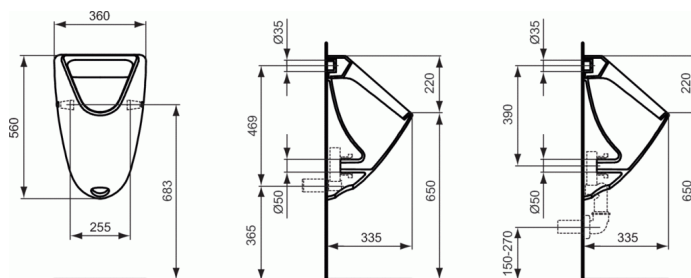

Cod produs K5538

EUROVIT Urinal

Urinal

Alimentare prin spate

Pentru spalare sunt necesari 0,3-0,7 litri/sec

Cel puțin 2 litri de apa la o spalare

Include: Set de fixare TT0257919

Fara ambalaj/pe palet

EN 13407

Optionale recomandate:

- Set de racordare pentru urinal (K710667)
- Sifon cu iesire orizontala (K822367)
- Sifon cu iesire verticala (K751501)
- Cadru de instalare pentru urinal (VV715602)

PRODUSE RECOMANDATE