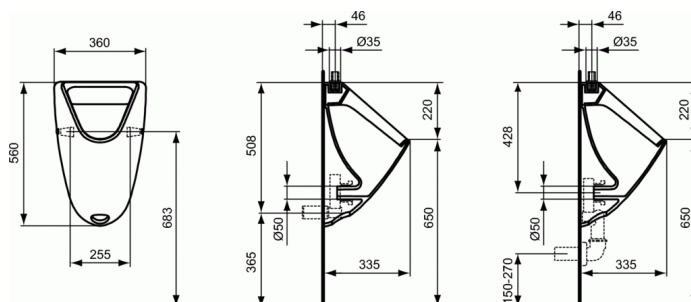

Cod produs K5539

EUROVIT Urinal

Urinal

Alimentare pe sus

Pentru spalare sunt necesari 0,3-0,7 litri/sec

Cel puțin 2 litri de apa la o spalare

Include: Set de fixare TT0257919

Fara ambalaj/pe palet

EN 13407

Optionale recomandate:

- Set de racordare pentru urinal (K710667)
- Sifon cu iesire orizontala (K822367)
- Sifon cu iesire verticala (K751501)
- Cadru de instalare pentru urinal (VV715602)
- Robinet cu temporizare G1/2" pentru urinal cu alimentare pe sus (B7120AA)
- Robinet cu temporizare reglabil pentru urinal cu alimentare pe sus G1/2" (B6928AA)