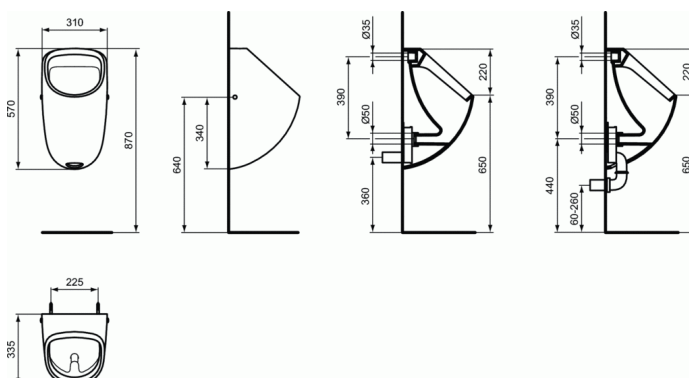

### Urinal CONNECT, alimentare prin spate

#### Urinal CONNECT, alimentare prin spate

Urinal CONNECT, alimentare prin spate

Alimentare prin spate, iesire orizontala sau verticala (gaura jos)

Volum de spalare 0,3 - 0,7 l / sec. Cel putin 2 litri de apa la o spalare