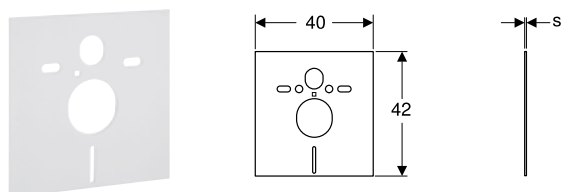

Accesorii

Adaptor Geberit de re tehnologizare, pentru admisie Rp 1/2", pisoar

Domenii de utilizare

- Pentru transformarea elementelor de instalare pentru pisoar Geberit Duofix încorporate cu admisie \varnothing 32 mm la admisie Rp 1/2"

Cod art.

242.309.00.1

Set fonoizolant Geberit pentru vas WC suspendat

Domenii de utilizare

- Pentru izolarea fonică a vaselor WC și a bideurilor
- Pentru vase WC și bideuri cu distanță de fixare 18 sau 23 cm