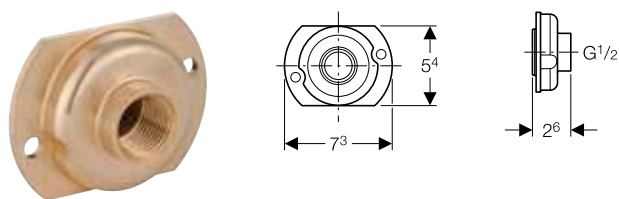

Accesorii

Adaptor Geberit de re tehnologizare, pentru admisie Rp 1/2", pisoar

Domenii de utilizare

- Pentru transformarea elementelor de instalare pentru pisoar Geberit Duofix încorporate cu admisie \varnothing 32 mm la admisie Rp 1/2"

Cod art.

242.309.00.1

Set fonoizolant Geberit pentru vas WC suspendat

Domenii de utilizare

- Pentru izolarea fonică a vaselor WC și a bideurilor
- Pentru vase WC și bideuri cu distanță de fixare 18 sau 23 cm

Lista elementelor livrate

- 2 șalbe
- 2 manșoane fonoizolante
- Strat fonoizolant

Date tehnice

Material	PE-E
----------	------

Cod art.

s
[mm]

156.050.00.1

6

Caracteristici

- Capac de protecție pentru montaj finit, cu reglaj al înălțimii \pm 3 cm
- Capac de protecție, cu posibilitate de rotire
- Fixare fără șuruburi

Lista elementelor livrate

- Capac de mascare
- Garnitură plată
- Cot de conectare \varnothing 32 mm
- Garnitură \varnothing 40 / 32 mm