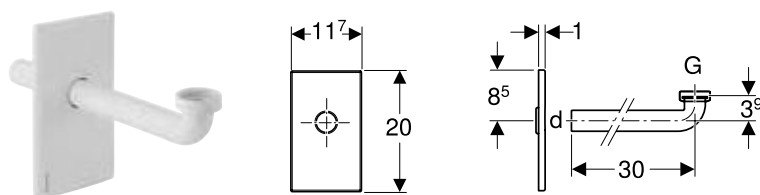

Accesorii

Adaptor Geberit de re tehnologizare, pentru admisie Rp 1/2", pisoar

Domenii de utilizare

- Pentru transformarea elementelor de instalare pentru pisoar Geberit Duofix încorporate cu admisie \varnothing 32 mm la admisie Rp 1/2"

Lista elementelor livrate

- 2 șalbe
- 2 manșoane fonoizolante
- Strat fonoizolant

Date tehnice

Material	PE-E
----------	------

Cod art.

s
[mm]

156.050.00.1

6

Set gata de instalare Geberit pentru lavoar cu sifon încadrat

Domenii de utilizare

- Pentru elemente de instalare Geberit pentru lavoare, cu sifon încadrat
- Neadevat pentru rezervoare încadrate Geberit

Caracteristici

- Capac de protecție pentru montaj finit, cu reglaj al înălțimii \pm 3 cm
- Capac de protecție, cu posibilitate de rotire
- Fixare fără șuruburi

Lista elementelor livrate

- Capac de mascare
- Garnitură plată
- Cot de conectare \varnothing 32 mm
- Garnitură \varnothing 40 / 32 mm