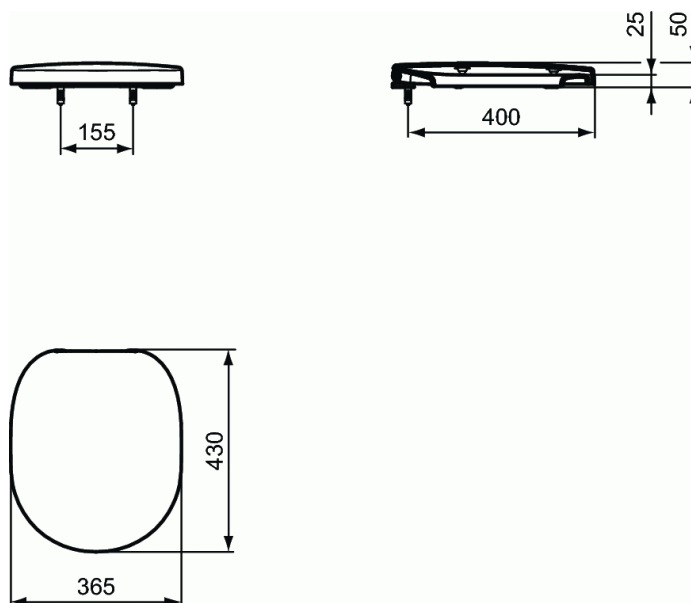

Cod produs E7127

CONNECT

Capac vas WC, inchidere lenta

Capac vas WC, inchidere lenta

Duroplast

Cu balamale usor de detasat

Inchidere lenta

VARIANTA PRODUS

Capac vas WC

E7128

PRODUSE NECESARE

Vas WC stativ pentru combinare

E8036

E7166

Vas WC stativ pentru combinare

E8038