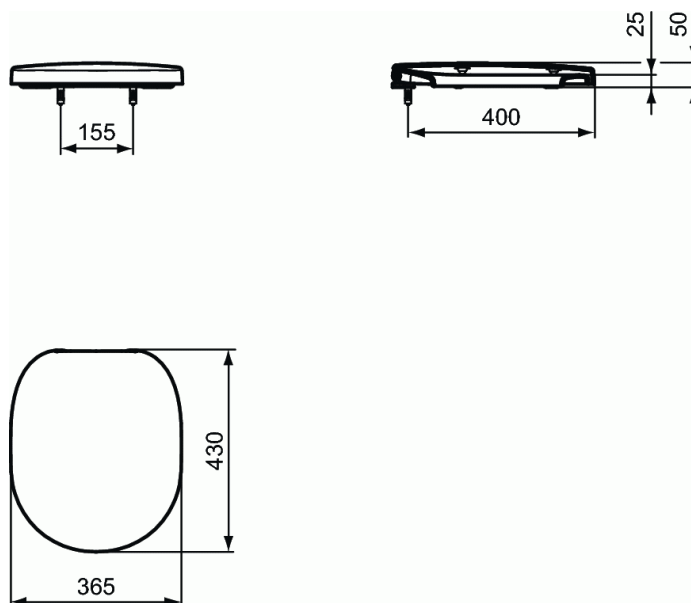

Cod produs E7128

CONNECT SPACE Capac vas WC

Capac vas WC

Duroplast
Cu balamale metalice

PRODUSE NECESARE

Vas WC stativ pentru combinare
Vas WC stativ pentru combinare

E8036
E8038

FINISAJ*

01

* 01 = Alb European