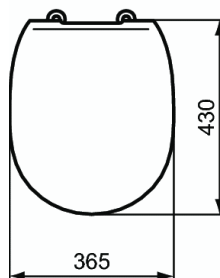

Cod produs E7723

CONNECT SPACE Capac vas WC SUBTIRE

Capac vas WC SUBTIRE

Duroplast
Cu balamale metalice

VARIANTA PRODUS

Capac vas WC SUBTIRE, inchidere lenta

E7724

FINISAJ*

01

* 01 = Alb European

NORME