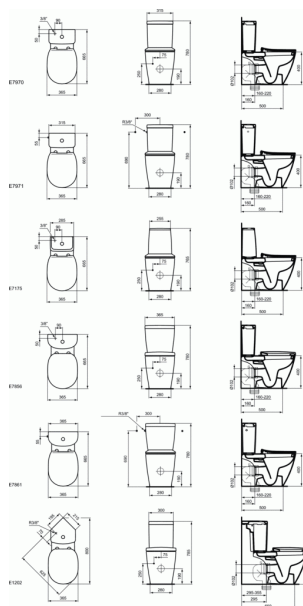

Cod produs E7856

CONNECT SPACE

Rezervor Arc pentru combinatie cu vas WC

Rezervor Arc pentru combinatie cu vas WC

Alimentare inferioara

Buton cu dubla comanda 6/3 litri

In cutie de carton

FINISAJ*

01

* 01 = Alb European

NORME