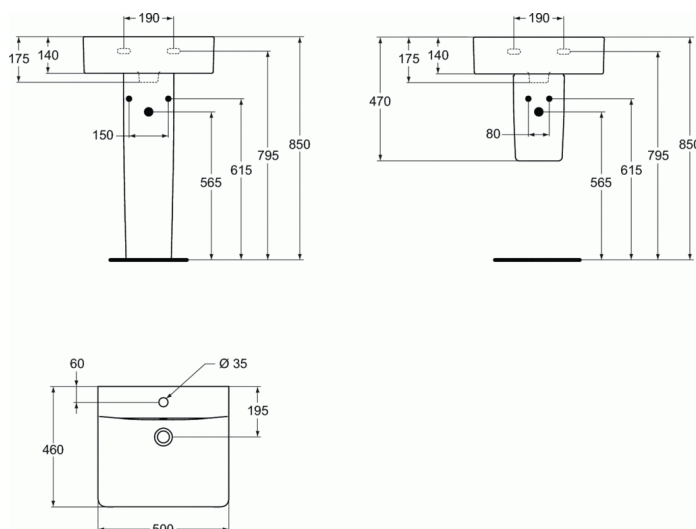

## CONNECT Lavoar Cube 50 cm

### Lavoar Cube 50 cm

Cu orificiu pentru baterie si preaplin

In cutie de carton

EN 14688

Se combina cu: picior sau semipicior

Optionale recomandate:

- Picior E797301
- Semipicior (Include: Set de fixare TT0257919) (E797401)
- Set de fixare M10 x 140 mm (WW965340)
- Sifon pentru lavoar G1 1/4 - de tip tubular (A2305AA)
- Robinet coltar (conectare la apa G1/2, conectare la baterie 10mm/ G3/8) - 1 bucata (B7883AA)
- Adaptor pentru sifon G 1 1/4 (daca se monteaza cu baterie fara ventil) (B4801AA)