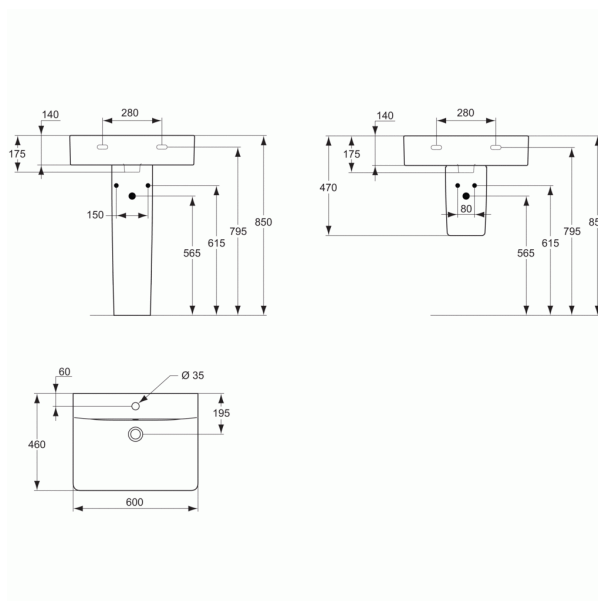

Cod produs E7945

CONNECT Lavoar CUBE 60 cm

Lavoar CUBE 60 cm

Cu orificiu pentru baterie si preaplin

17,5 kg

EN 14688

In cutie de carton

Se combina cu: Picior sau semipicior (E7974xx)

Optionale recomandate:

- Picior E7973xx
- Semipicior (Include: Set de fixare TT0257919) E7974xx
- Set de fixare M10 x 140 mm (pentru lavoar de 70, 65, 60, 55, 50 cm) WW965340
- Sifon pentru lavoar G1 1/4 - de tip tubular A2305AA
- Robinet coltar (conectare la apa G1/2, conectare la baterie 10mm/ G3/8) B7883AA
- Adaptor pentru sifon G 1 1/4 (daca se monteaza cu baterie fara ventil) B4801AA