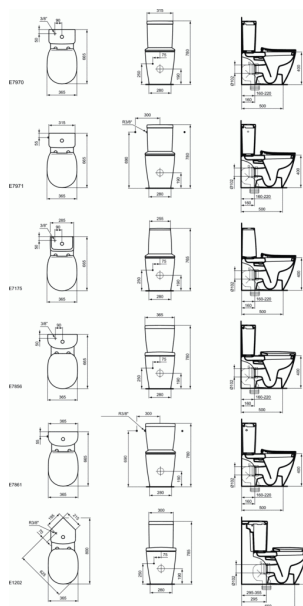

## CONNECT SPACE

# Rezervor Cube pentru combinatie cu vas WC

### Rezervor Cube pentru combinatie cu vas WC

Alimentare inferioara

Buton cu dubla comanda 6/3 litri

In cutie de carton