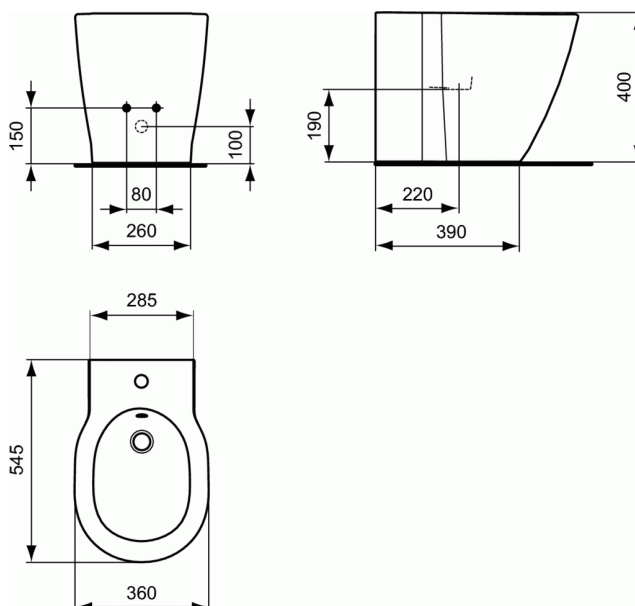

#### Bideu stativ, lipit de perete

Cu orificiu pentru baterie

Lipit de perete

Include: Set de fixare TT0257919

EN 14528

In cutie de carton

Optionale recomandate:

- Sifon pentru lavoar sau bideu G1 1/4 (A2307AA)
- Robinet coltar (conectare la apa G1/2, conectare la baterie 10mm/ G3/8) - 1 bucata (B7883AA)