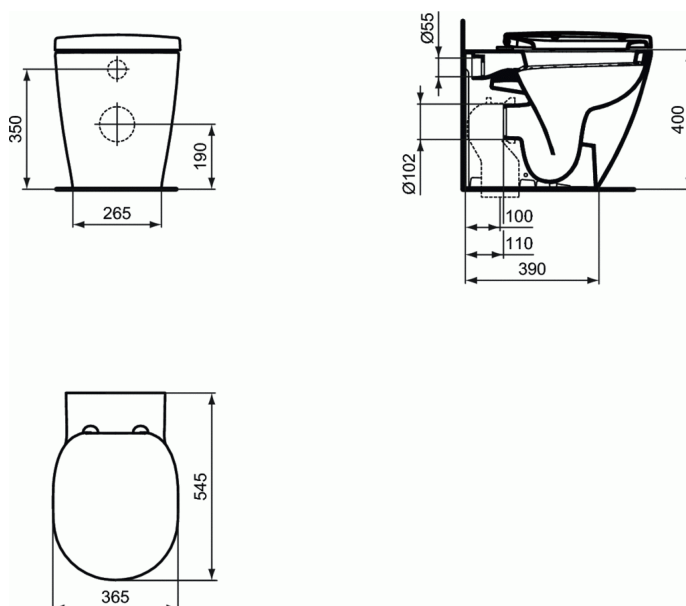

## CONNECT Vas WC stativ

### Vas WC stativ

Lipit de perete

Cu evacuare orizontala (universala) si spalare verticala

Include: Set de fixare TT0257919

EN 997

In cutie de carton

Optiuni: Adaptor pentru scurgere verticala

Echipare necesara:

- Capac vas WC SUBTIRE cu balamale metalice, duroplast (E772301)
- Capac vas WC SUBTIRE, inchidere lenta cu balamale usor de detasat, duroplast (E772401)
- Capac vas WC cu balamale metalice, duroplast (E712801)
- Capac vas WC, inchidere lenta cu balamale usor de detasat, duroplast (E712701)

Optionale recomandate:

- Rezervor incastat pentru vas WC pe pardoseala - placuta de control nu este inclusa (W370067)
- Clapeta cu dubla actionare - logo Ideal Standard (pentru W370067) (W3091AA)