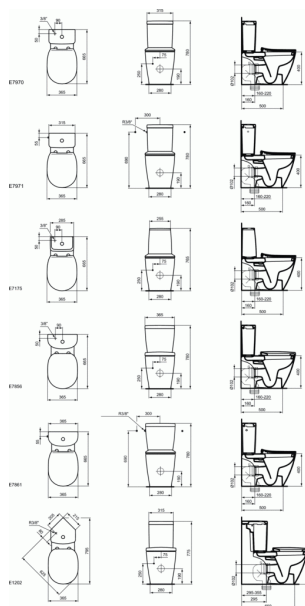

## Vas WC stativ pentru combinare

### Vas WC stativ pentru combinare

Cu evacuare orizontala si spalare verticala

Include: Set de fixare TT0257919

EN 997

In cutie de carton

Echipare necesara:

- Rezervor Cube pentru combinare cu vas WC, Buton cu dubla comanda 6/3 litri, alimentare inferioara (E7970xx)/alimentare laterala, mecanism rezervor reversibil (E7971xx)
- Rezervor Cube Scandinavian pentru combinare cu vas WC, Buton cu dubla comanda 6/3 litri, alimentare inferioara (E7175xx)
- Rezervor Arc pentru combinare cu vas WC, Buton cu dubla comanda 6/3 litri, alimentare inferioara (E7856xx)/alimentare laterala, mecanism rezervor reversibil (E7861xx)
- Rezervor pentru combinare cu vas WC (Varianta de colt), Buton cu dubla comanda 6/3 litri, alimentare inferioara (E120201)
- Capac vas WC SUBTIRE cu balamale metalice, duroplast (E772301)
- Capac vas WC SUBTIRE, inchidere lenta cu balamale usor de detasat, duroplast (E772401)
- Capac vas WC cu balamale metalice, duroplast (E712801)
- Capac vas WC, inchidere lenta cu balamale usor de detasat, duroplast (E712701)

### VARIANTA PRODUS

Vas WC stativ pentru combinare	E8038
Vas WC stativ pentru combinare	E8037