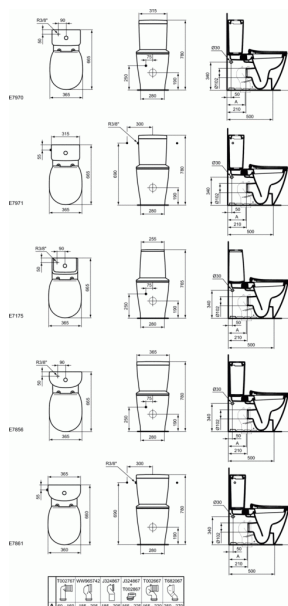

CONNECT

Vas WC stativ pentru combinare

Vas WC stativ pentru combinare

Lipit de perete

Cu evacuare orizontala (universala) si spalare verticala

Include: Set de fixare TT0257919

EN 997

In cutie de carton

Optiuni: Adaptor pentru scurgere verticala

Echipare necesara:

- Rezervor Cube pentru combinare cu vas WC, Buton cu dubla comanda 6/3 litri, alimentare inferioara (E7970xx)/alimentare laterala, mecanism rezervor reversibil (E7971xx)
- Rezervor Cube Scandinavian pentru combinare cu vas WC, Buton cu dubla comanda 6/3 litri, alimentare inferioara (E7175xx)
- Rezervor Arc pentru combinare cu vas WC, Buton cu dubla comanda 6/3 litri, alimentare inferioara (E7856xx)/alimentare laterala, mecanism rezervor reversibil (E7861xx)
- Capac vas WC SUBTIRE cu balamale metalice, duroplast (E772301)
- Capac vas WC SUBTIRE, inchidere lenta cu balamale usor de detasat, duroplast (E772401)
- Capac vas WC cu balamale metalice, duroplast (E712801)
- Capac vas WC, inchidere lenta cu balamale usor de detasat, duroplast (E712701)

FINISAJ*

* 01 = Alb European, MA = Ideal Plus

NORME

Cod produs E8037

CONNECT

Vas WC stativ pentru combinare

perete la centrul scurgerii) (T002667)

- Racord de scurgere 90° - pentru 250-270 mm distanta (de la perete la centrul scurgerii) (T682067)

- Adaptor excentric in combinatie cu racord scurgere 90° (vertical) J324867 pentru 165-225 mm distanta (de la perete la centrul scurgerii) (T002867)

VARIANTA PRODUS

Vas WC stativ pentru combinare	E8036
--------------------------------	-------