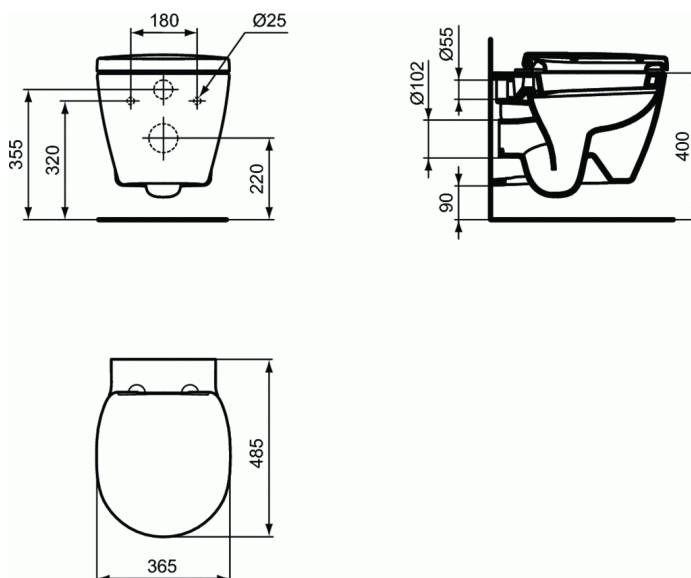

Cod produs E8046

CONNECT SPACE Vas WC suspendat

Vas WC suspendat

Compact (cu proiectie scurta) - numai 48 cm

Spalare verticala, evacuare orizontala

EN 997

In cutie de carton

Echipare necesara:

- Capac vas WC cu balamale metalice, duroplast (E712801)

- Capac vas WC, inchidere lenta cu balamale usor de detasat, duroplast (E712701)

FINISAJ*

01

* 01 = Alb European

NORME