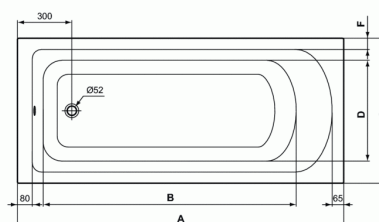

# Cada rectangulara 170x70 cm pentru incastrat sau pentru montare cu panouri

	A	B	C	D	E	F
K 2748 ...	1800	1395	800	555	295	60
K 2747 ...	1700	1295	800	555	285	60
K 2746 ...	1700	1295	750	505	250	60
K 2745 ...	1600	1195	700	460	210	60
K 8659 ...	1700	1295	700	460	228	60
K 8658 ...	1500	1095	700	460	194	60

### Cada rectangulara 170x70 cm pentru incastrat sau pentru montare cu panouri

4 mm, acrilic alb

Fara orificiu pentru baterie

Volum de apa 228 litri

EN 14 516

Optionale recomandate: □□

- Panou frontal 170 cm, cu set de fixare (K230001)
- Panou lateral 75 cm, cu set de fixare (K229501)
- Set de fixare pentru cada incastrata (K731867)
- Set de fixare pentru cada pentru montare cu panouri (B156467)
- Cadre metalice pentru fixarea marginii cazii pe perete (3 bucati) (K711167)
- Sistem de scurgere cu preaplin "MULTIPLEX", Ø52 mm, crom (K7804AA)
- Sistem de scurgere cu preaplin "MULTIPLEX TRIO", Ø52 mm, crom (K7807AA)