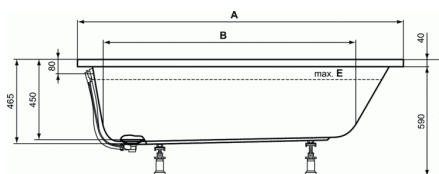

# Cada rectangulara 170x70 cm pentru incastrat sau pentru montare cu panouri

	A	B	C	D	E	F
K 2748 ...	1800	1395	800	555	295	60
K 2747 ...	1700	1295	800	555	285	60
K 2746 ...	1700	1295	750	505	250	60
K 2745 ...	1600	1195	700	460	210	60
K 8659 ...	1700	1295	700	460	228	60
K 8658 ...	1500	1095	700	460	194	60

### Cada rectangulara 170x70 cm pentru incastrat sau pentru montare cu panouri

4 mm, acrilic alb

Fara orificiu pentru baterie

Volum de apa 228 litri

EN 14 516

Optionale recomandate: □□

- Panou frontal 170 cm, cu set de fixare (K230001)
- Panou lateral 75 cm, cu set de fixare (K229501)
- Set de fixare pentru cada incastrata (K731867)
- Set de fixare pentru cada pentru montare cu panouri (B156467)
- Cadre metalice pentru fixarea marginii cazii pe perete (3 bucati) (K711167)
- Sistem de scurgere cu preaplin "MULTIPLEX", Ø52 mm, crom (K7804AA)
- Sistem de scurgere cu preaplin "MULTIPLEX TRIO", Ø52 mm, crom (K7807AA)