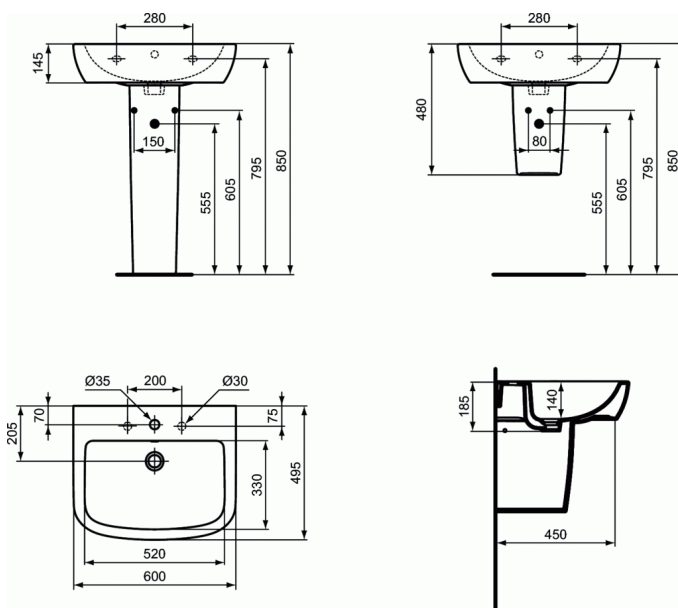

Cod produs T0564

## TEMPO Lavoar 60 cm

### Lavoar 60 cm

Cu orificiu central pentru baterie, cu preaplin

In cutie de carton

EN 14688

Pentru combinare cu: Picior T422901 sau semipicior T423001

Optionale recomandate:

- Picior, in cutie de carton (T422901)
- Semipicior, in cutie de carton (T423001)
- Set de fixare M10 x 140 mm (WW965340)
- Sifon pentru lavoar G1 1/4 - de tip tubular (A2305AA)
- Robinet coltar (conectare la apa G1/2, conectare la baterie 10mm/ G3/8) - 1 bucata (B7883AA)
- Adaptor pentru sifon G 1 1/4 (daca se monteaza cu baterie fara ventil) (B4801AA)