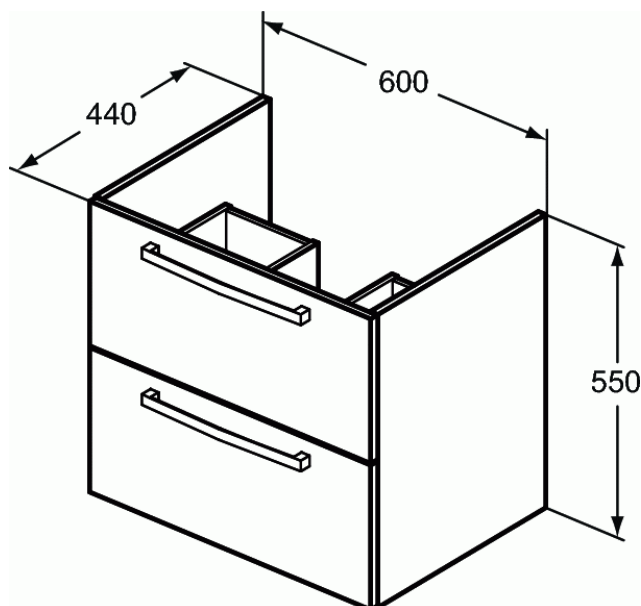

Cod produs E3240

TEMPO

Unitate de lavoar 60 cm, suspendata

Unitate de lavoar 60 cm, suspendata

Montata pe perete

2 sertare, sistem inchidere lenta, 2 manere

Include: Set de fixare

Recomandat: sifon economie de spatiu EE23033967 (va rugam comandati separat)

Pentru combinare cu: Tempo lavoar adanc 61 cm E066801

VARIANTA PRODUS

Unitate de lavoar 80 cm, suspendata

E3242

FINISAJ*

OS

SG

WG