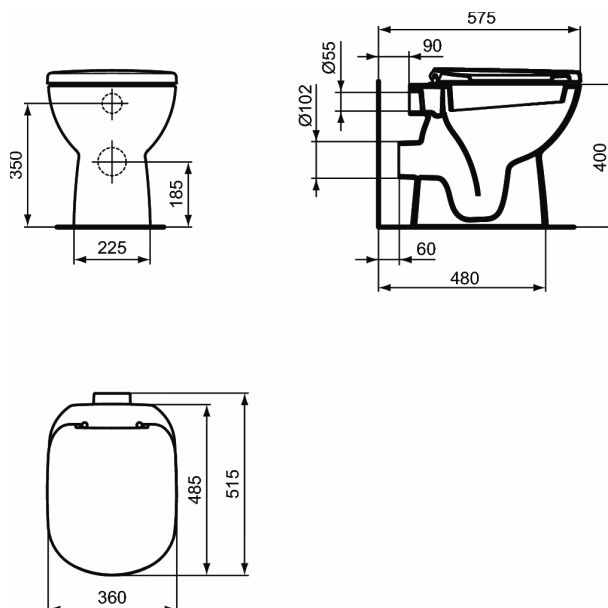

Cod produs T3286

TEMPO Vas WC stativ

Vas WC stativ

Spalare verticala, scurgere orizontala

In cutie de carton

EN 997

Include: Set de fixare TT0257919

Nota: Va rog montati vasul conpentrum schitei! Daca distanta de la perete este mai mare - atunci capacul nu mai atinge peretele si este risc sa se rupe. In acest caz garantia capacului se pierde!

Echipare necesara:

- Capac vas WC cu balamale metalice, duroplast (T679201)
- Capac vas WC, inchidere lenta, duroplast (T679301)
- Capac vas WC, inchidere lenta cu balamale metalice, duroplast (T679401)