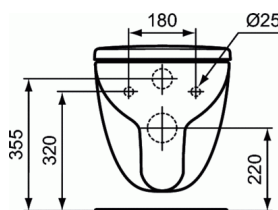

## TEMPO Vas WC suspendat

### Vas WC suspendat

Spalare verticala  
In cutie de carton  
EN 997