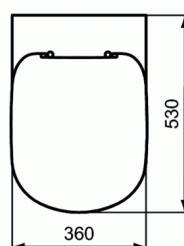

## TEMPO Vas WC suspendat

### Vas WC suspendat

Spalare verticala  
In cutie de carton  
EN 997