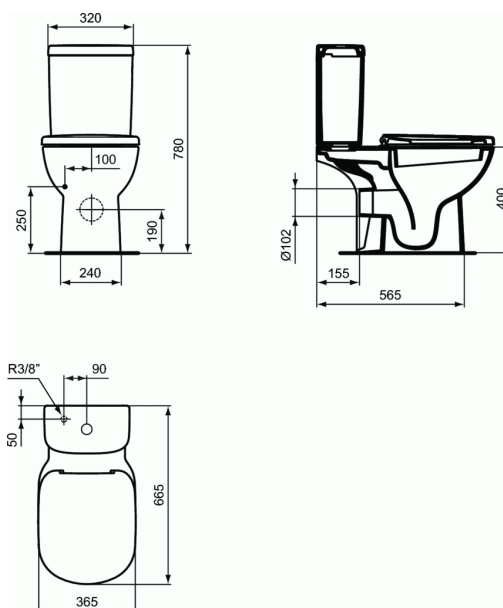

### Vas WC stativ pentru combinare

#### Vas WC stativ pentru combinare

Spalare verticala, evacuare orizontala (universala)

In cutie de carton

EN 997

Include: Set de fixare TT0257919

Optiuni: Adaptor pentru scurgere verticala

Echipare necesara:

- Rezervor pentru combinare cu vas WC, Buton cu dubla comanda 4,5/2,5 litri, alimentare laterala, mecanism rezervor reversibil (T427401)/alimentare inferioara (T427301)
- Capac vas WC cu balamale metalice, duroplast (T679201)
- Capac vas WC, inchidere lenta, duroplast (T679301)
- Capac vas WC, inchidere lenta cu balamale metalice, duroplast (T679401)