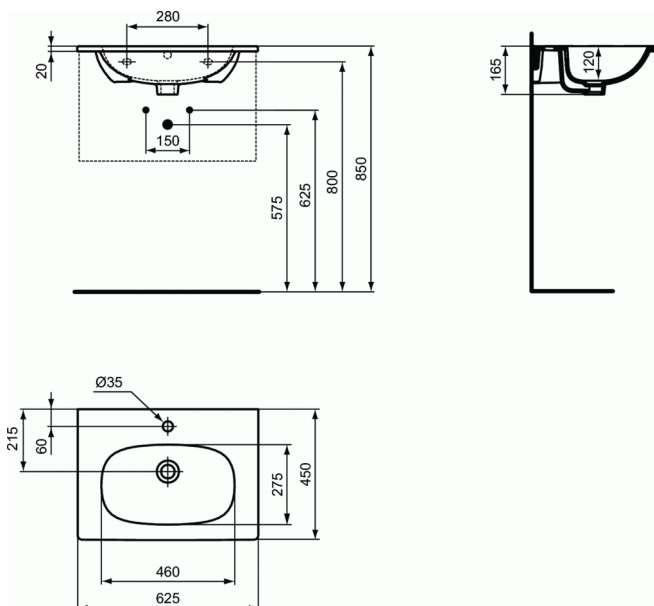

Cod produs T3510

## TESI Lavoar adanc 63 cm

### Lavoar adanc 63 cm

Cu orificiu pentru baterie

In cutie de carton

EN 14688

Pentru combinare cu: Unitate de lavoar 60 cm sau pentru montaj individual numai cu sifon

Optionale recomandate:

- Set de fixare M10 x 140 mm (WW965340)
- Sifon estetic G1 1/4 (E0079AA)
- Robinet coltar estetic (conexiune la apa G1/2, conexiunea la furtunul flexibil al bateriei 10 mm/ G3/8) - 1 bucata (A3491AA)
- Sifon pentru lavoar G1 1/4 - de tip tubular (A2305AA)
- Robinet coltar (conectare la apa G1/2, conectare la baterie 10mm/ G3/8) - 1 bucata (B7883AA)
- Adaptor pentru sifon G 1 1/4 (daca se monteaza cu baterie fara ventil) (B4801AA)