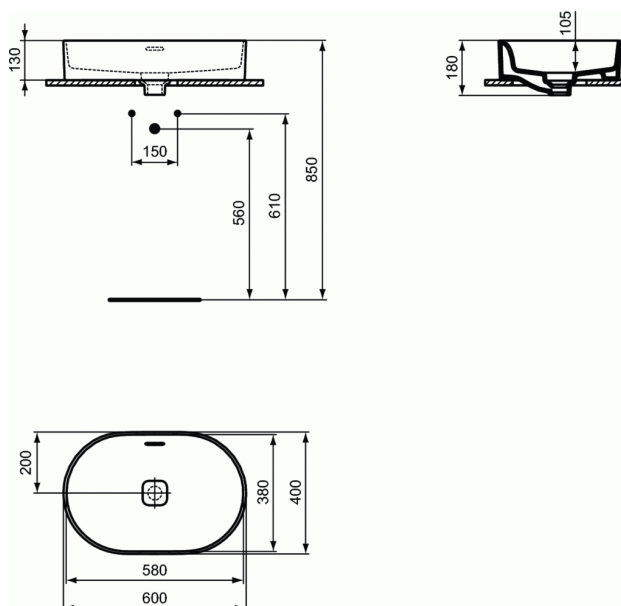

### Lavoar pentru montaj pe blat Oval 60 cm

#### Lavoar pentru montaj pe blat Oval 60 cm

Cu preaplin

Include: Set de fixare D570967 si sablonul de taiere mobilier

Include scurgere cu capac alb T854601

In cutie de carton

EN 14688

In cazul instalarii cu baterie cu tija pentru capac scurgere, va rugam comanda A960200AA tija inalta pentru actionare capac scurgere