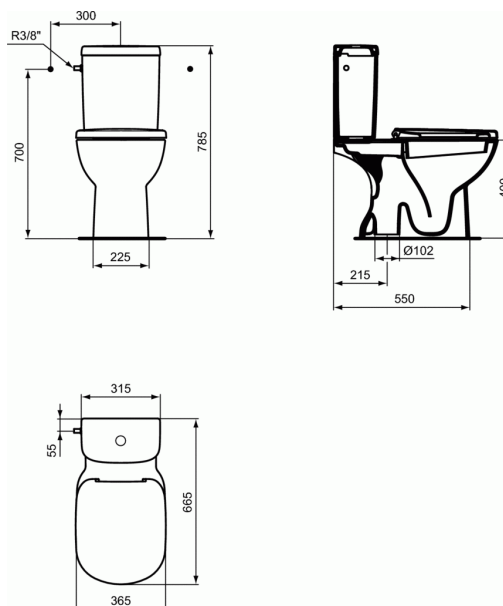

Cod produs T4274

**TEMPO**

**Rezervor pentru combinatie cu vas WC**

**Rezervor pentru combinatie cu vas WC**

Buton cu dubla comanda 4,5/2,5 litri

In cutie de carton

Alimentare laterala, mecanism rezervor reversibil