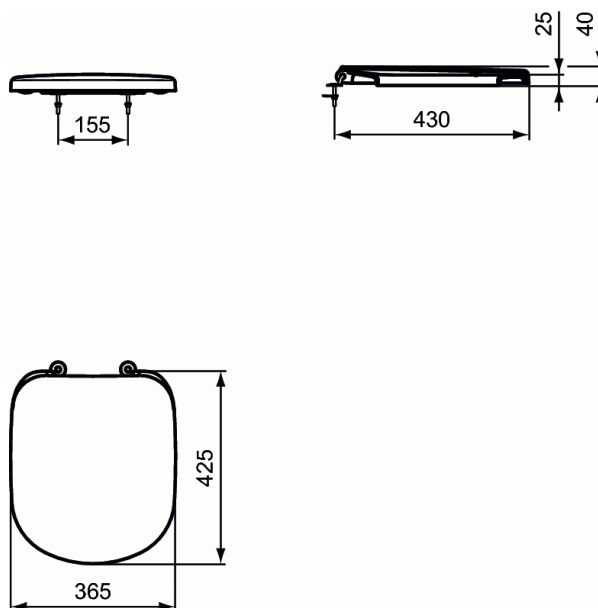

Cod produs T6792

TEMPO Capac vas WC

Capac vas WC

Cu balamale metalice
Duroplast

VARIANTA PRODUS

Capac vas WC, inchidere lenta

T6793

FINISAJ*

01

* 01 = Alb European