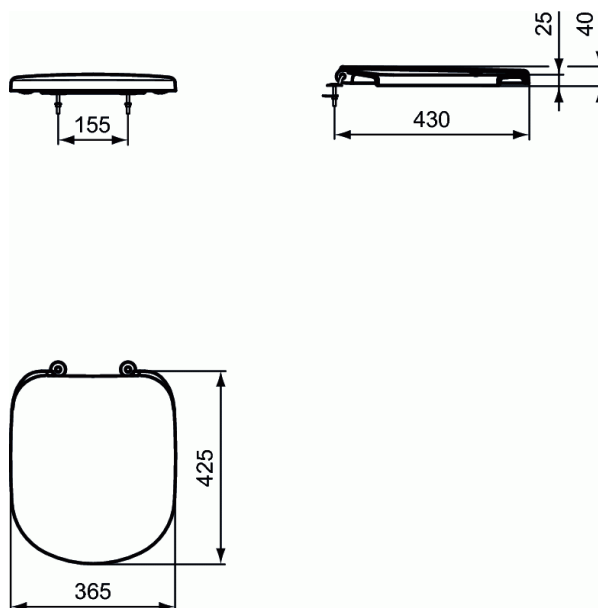

Cod produs T6793

TEMPO

Capac vas WC, inchidere lenta

Capac vas WC, inchidere lenta

Inchidere lenta
Duroplast

VARIANTA PRODUS

Capac vas WC

T6792