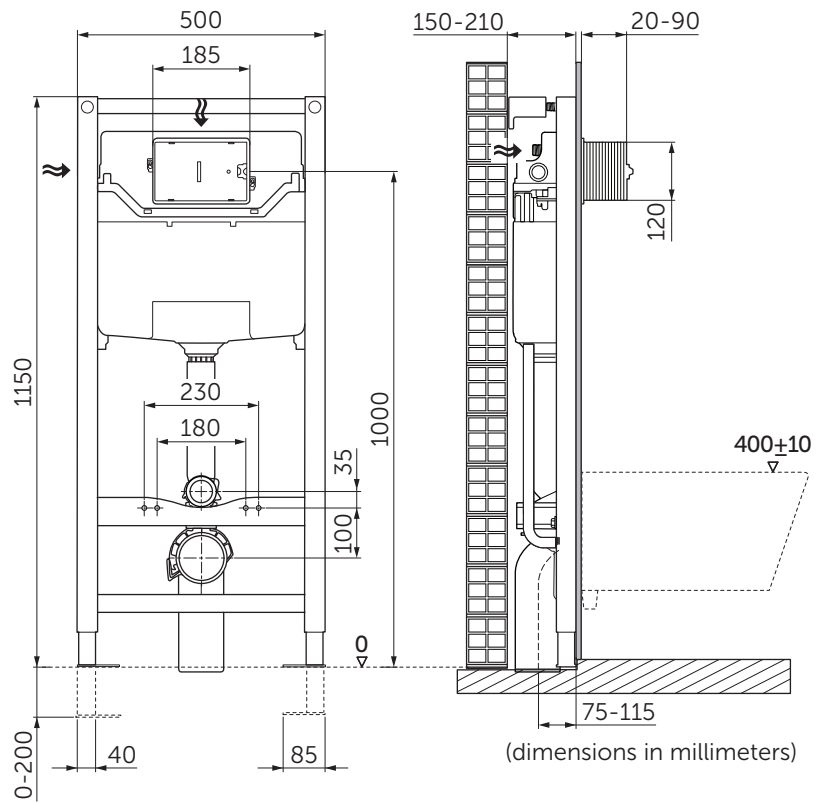

# PROSYS

WC Frame 120 M

Installation - Installazione - Installation - Montage - Instalación - Montering - Монтаж  
 Montáž - Paigaldamine - Εγκατάσταση - Beszerelés - Montavimas - Montāža - Instalare  
 Инсталација - Montaž - Установка - Montaža - Montáž - Montaj - Інсталяція