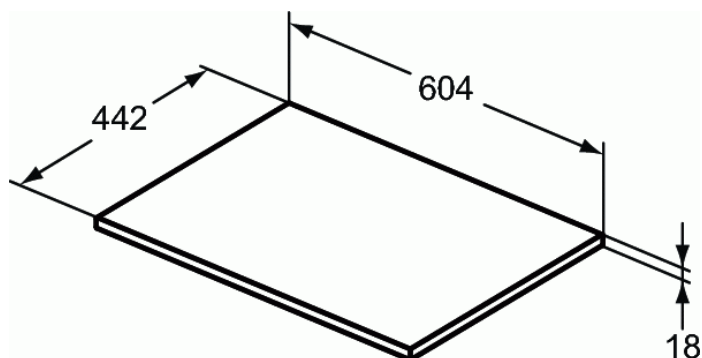

### Blat 60 cm

Pentru lavoar pentru montaj pe blat

Fara decupaj

Set de fixare - inclus in unitatea de lavoar

Pentru combinare cu:

- Connect Air Lavoar dreptunghiular pentru montaj pe blat 60 cm E034801 (2 bucati)/40 cm E034701 (2 bucati) si blatul E0818 sau