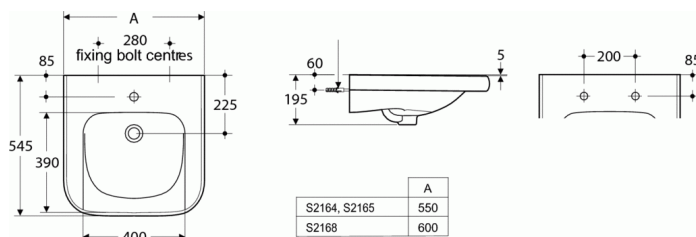

Cod produs S2168

CONTOUR 21 Lavoar 60 cm

Lavoar 60 cm

Cu orificiu pentru baterie
Sifonul nu este inclus

Optionale recomandate:

- Set de fixare E015767
- Set de fixare E006267
- Set de fixare E007067

VARIANTA PRODUS

Lavoar 55 cm	S2164
Lavoar 55 cm	S2165
Lavoar 60 cm	S2167

FINISAJ*

01

* 01 = Alb European