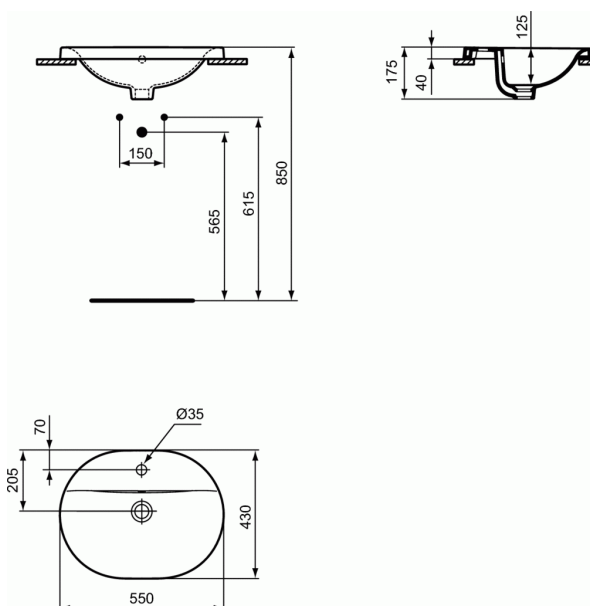

CONNECT

Lavoar Oval 55 cm incastrat in blat

Lavoar Oval 55 cm incastrat in blat

Cu orificiu pentru baterie si preaplin

EN 14688

In cutie de carton

Include: Sablonul de taiere

Optionale recomandate:

- Sifon estetic G1 1/4 (E0079AA)
- Robinet coltar estetic (conexiune la apa G1/2, conexiunea la furtunul flexibil al bateriei 10 mm/ G3/8) - 1 bucata (A3491AA)
- Sifon pentru lavoar G1 1/4 - de tip tubular (A2305AA)
- Robinet coltar (conectare la apa G1/2, conectare la baterie 10mm/ G3/8) - 1 bucata (B7883AA)
- Adaptor pentru sifon G 1 1/4 (daca se monteaza cu baterie fara ventil) (B4801AA)
- Inel pentru orificiul de preaplin (TT0228301)