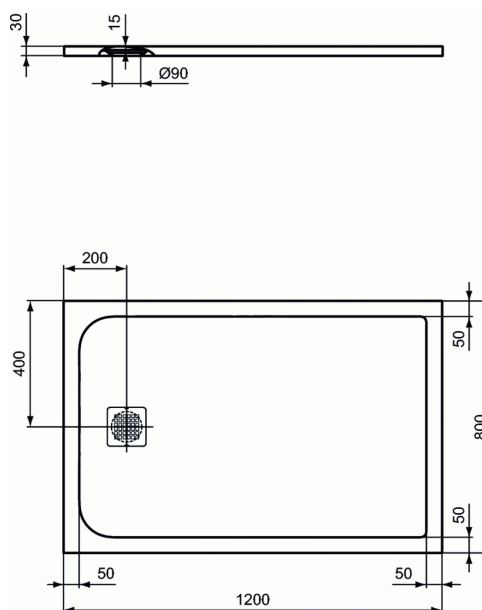

Cod produs K8227

ULTRA FLAT S

Cadita din acril de dus rectangulara 120x80 cm

Cadita din acril de dus rectangulara 120x80 cm

Cadita de dus ultra-subtire, 30 mm produsa din material Ideal Solid

Anti-alunecare clasa C

Poate fi montata atat pe pardoseala cat si ingropata

Capac din inox pentru scurgere

Echipament recomandat:

- Picioare sustinere universale cu benzi dublu adezive (pentru dimensiuni de 1000mm si peste - 2 bucati K936467 sunt necesare) (K936467)

- Sistem de scurgere - fara capac ca sa se potriveasca designului caditei de dus (K936367)

FINISAJ*

* FV = Negru intens, FS = Gri asfaltic, FU = Moka intens, FR = Alb Pur, FT = Nisipiu