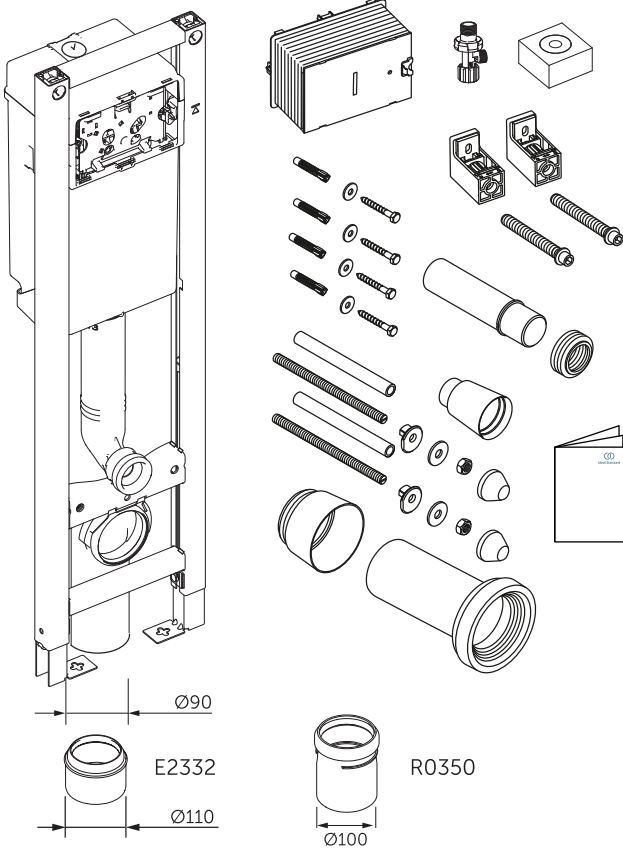

PROSYS

WC Eco Frame

Installation - Installazione - Installation - Montage - Instalación - Montering - Монтаж
 Montáž - Paigaldamine - Εγκατάσταση - Beszerelés - Montavimas - Montāža - Instalare
 Инсталација - Montaž - Установка - Montaža - Montáž - Montaj - Інсталяція

(dimensions in millimeters)

4

5

6

8 A

7

8 B

8 C