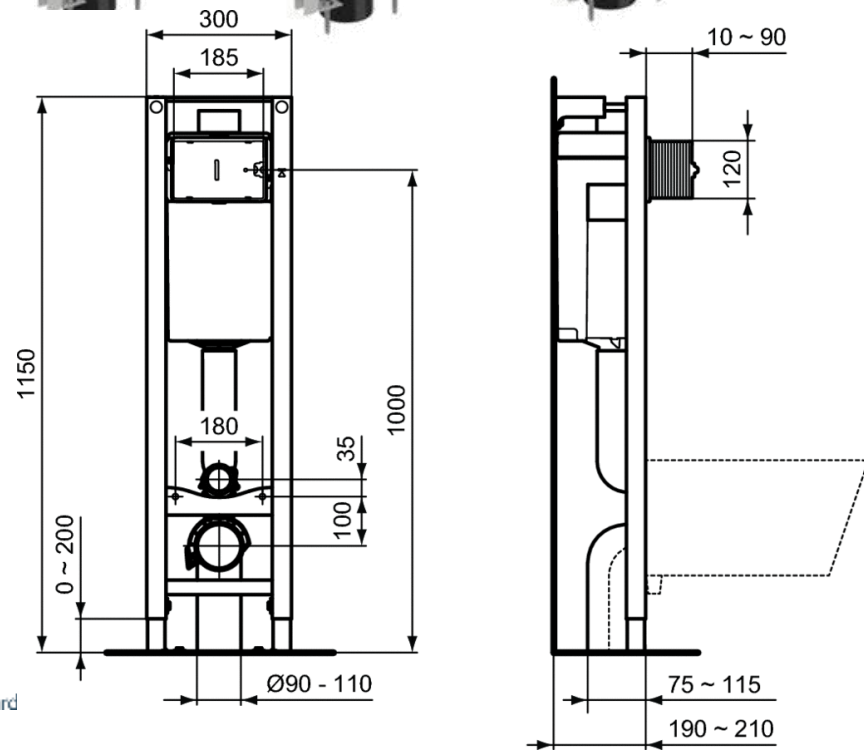

# ProSys Eco M – rezervor incastat pentru vas wc suspendat

# ProSys Eco M- rezervor incastrat pentru vas wc suspendat

## 3 coduri :

- E233267 – nu include clapeta de actionare (compatibil cu clapetele de actionare mecanica : OLEAS; SOLEA; SEPTA PRO)
- E2332AA – include clapeta de actionare Oleas M1 Crom
- E2332AC – include clapeta de actionare Oleas M1 – alb

## Detalii tehnice :

- Cadru compatibil cu toate vasele wc suspendate
- Profil metalic cu dimensiunea 40x40mm
- Latime redusa - 300mm
- Picioare ajustabile pe inaltime (0-200 mm)
- Cot directionala de scurgere
- Actionare duala 6/3L (ajustabila la 4/2 L);
- Fara SmartValve
- Actionare mecanica
- Rezervor din polipropilena -cu rezistenta buna la atac chimic si temperatura in conformitate cu EN14055 Class 1
- Protectie anti- condens
- 10 ani garantie pentru cadru metalic
- Inscrisorat cu brandul Ideal Standard pe rezervor
- Reductie Ø90 x Ø110 inclusa
- Sistem de fixare Easy Fix
- G1/2" Robinet coltar
- Include toate accesoriile necesare montajului
- Ambalaj marcat Ideal Standard
- Instructiuni de instalare in cutie