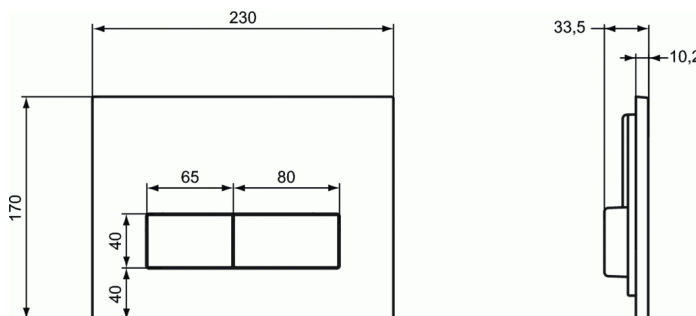

Cod produs W3708

ECO SYSTEMS

Clapeta cu dubla comanda crom lucios (dreptunghiulara)

Clapeta cu dubla comanda crom lucios (dreptunghiulara)

Mecanica

ABS

IS logo

Crom, Alb, Crom mat

Compatibil cu: W370567 sau W370767

FINISAJ*

* AA = Crom, AC = Alb, AD = Crom mat