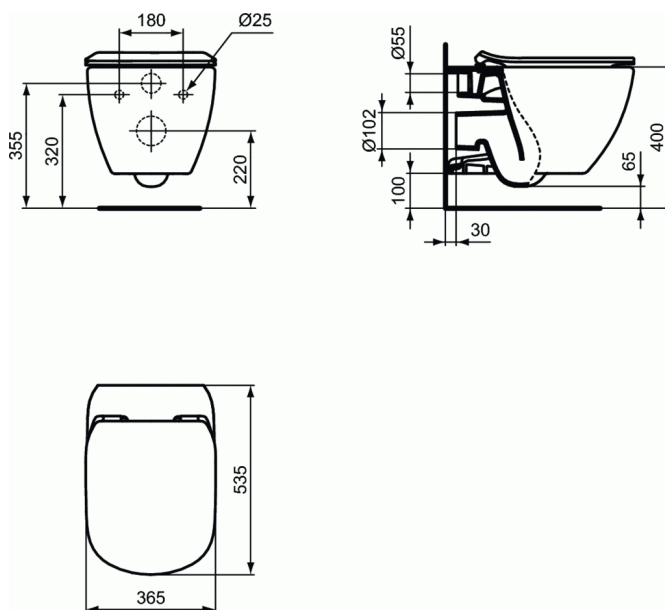

Cod produs T0079

## TESI Vas WC suspendat - AquaBlade®

### Vas WC suspendat - AquaBlade®

Cu fixare complet ascunsa

EN 997

In cutie de carton

Include: set de fixare TT0299598 (pentru o fixare complet ascunsa - fara gauri laterale)

Nota: Pentru AquaBlade WC-uri NU se recomanda instalarea cu valva de presiune

Echipare necesara:

- Capac vas WC SUBTIRE cu balamale metalice, duroplast (T352801)

- Capac vas WC SUBTIRE, inchidere lenta cu balamale usor de detasat, duroplast (T352701)

Optionale recomandate:

- Limitator (in cazul in care volumul de spalare total este mai mare de 6L pana la 9L) (WW965956)