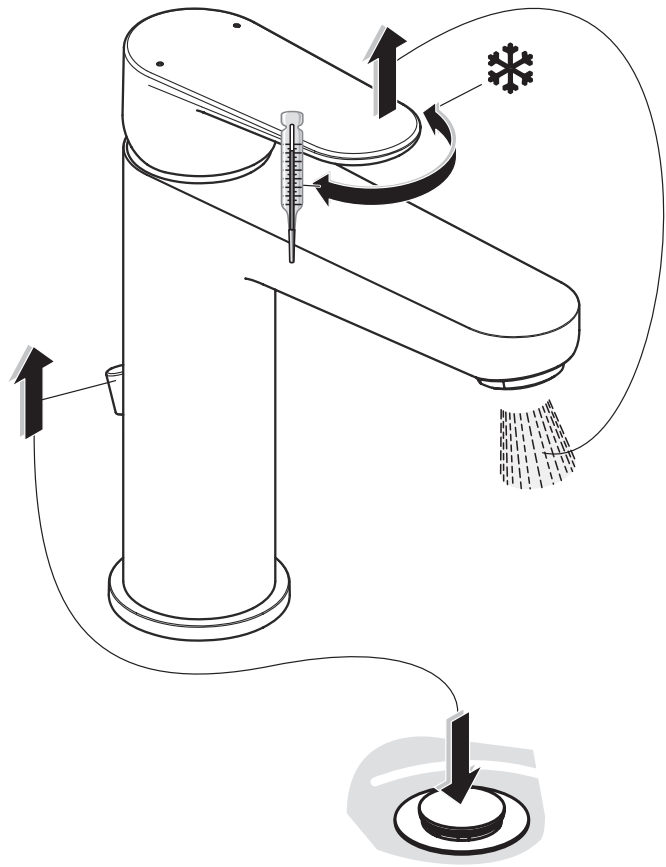

Ideal Standard

CERAFINE MODEL O

06.2020 / B665911

Ideal Standard International NV
Corporate Village – Gent Building
Da Vincilaan 2
1935 Zaventem
Belgium
<http://www.idealstandardinternational.com>

P	°C	°C	4	3	2	1	0
			°C	°C	°C	°C	°C
50°C	15°C	15°C	27	33	41	48	50
65°C	15°C	15°C	33	42	53	63	65
85°C	15°C	15°C	41	53	68	83	85