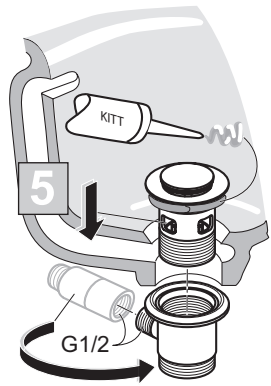

P	°C	°C	4	3	2	1	0
			°C	°C	°C	°C	°C
50°C	15°C	15°C	27	33	41	48	50
65°C	15°C	15°C	33	42	53	63	65
85°C	15°C	15°C	41	53	68	83	85