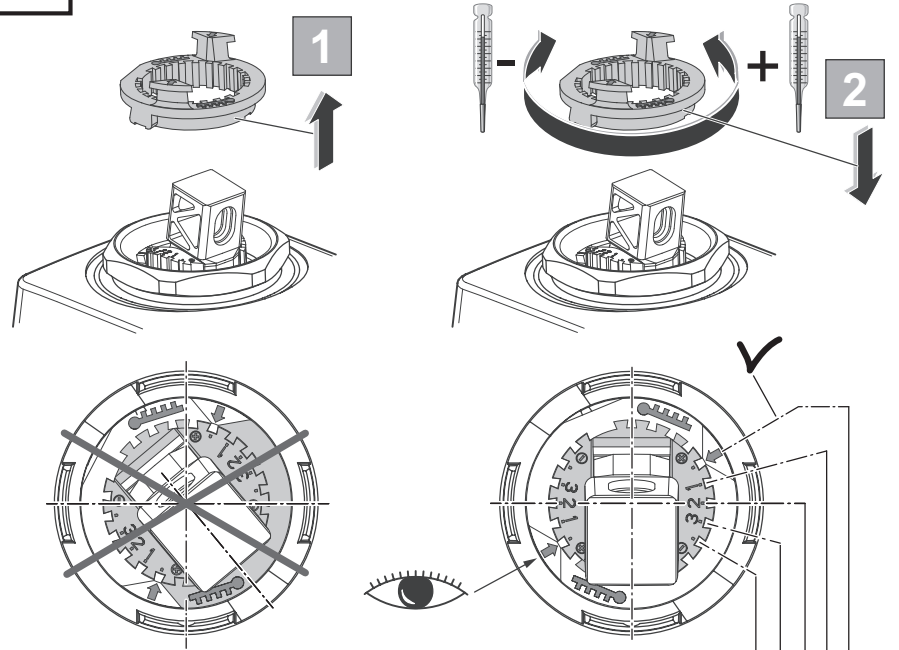

Ideal Standard

CERAFINE MODEL O

06.2020 / B665911

Ideal Standard International NV
Corporate Village – Gent Building
Da Vincilaan 2
1935 Zaventem
Belgium
<http://www.idealstandardinternational.com>

P	°C	°C	4	3	2	1	0
			°C	°C	°C	°C	°C
50°C	15°C	15°C	27	33	41	48	50
65°C	15°C	15°C	33	42	53	63	65
85°C	15°C	15°C	41	53	68	83	85