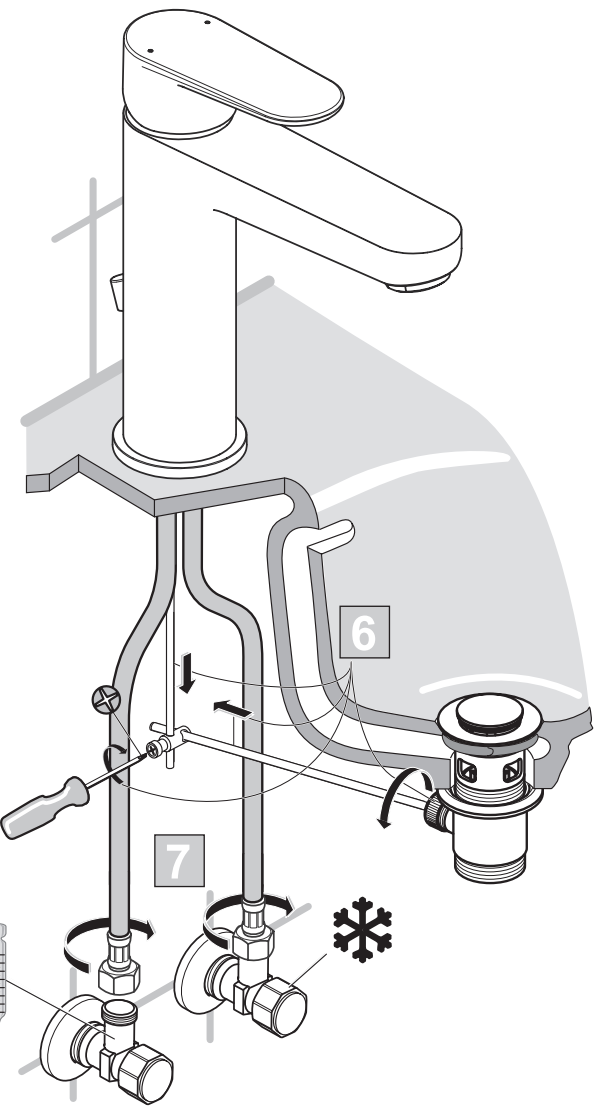

P	°C	°C	4	3	2	1	0
			°C	°C	°C	°C	°C
50°C	15°C	15°C	27	33	41	48	50
65°C	15°C	15°C	33	42	53	63	65
85°C	15°C	15°C	41	53	68	83	85