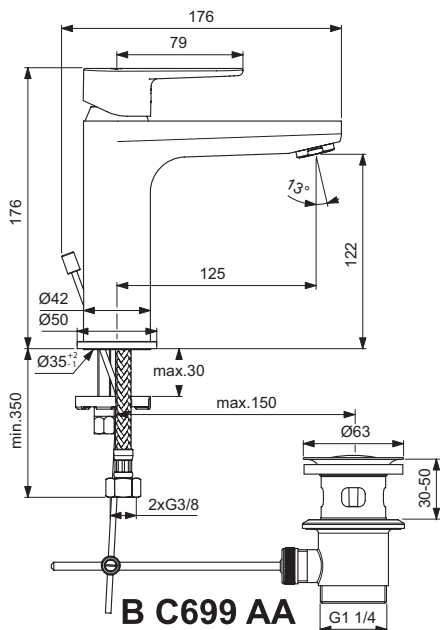

XX = AA, AD,

- | | |
|-------------------|-------------------|
| 1 - B 961644 XX | 11 - B 960712 XX |
| 3 - B 964696 NU | 12 - B 964702 NU |
| 4 - A 861080 XX | 13 - B 964550 AA |
| 5 - B 961645 NU | 13a - A 962991 AA |
| 6 - A 861397 NU | 14 - A 962005 NU |
| 10 - B 961383 XX | 15 - B 961384 XX |
| 10a - B 960754 XX | 17 - A 960063 XX |
- (BC705..)

P	bar	0,5	MAX. 10	5	Q (3 bar)
T	°C	MAX. 80	65	40	l/min
					5