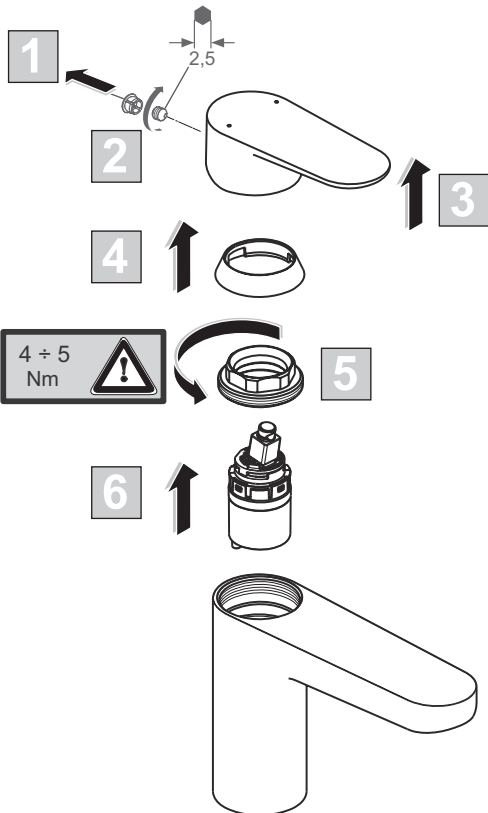

Ordering spares / Ersatzteil - Regelung / Pièces de rechange / Parti di ricambio / Lista de recambios / Onderdelen bestellen (NL/B) / Κωδικοί Ανταλλακτικών / Bestilling af reservedele / Beställning av reservdelar / Bestilling av reservedeler / Резервни части / Запчасти / Części zapasowe / Piese de schimb / Rendelhető alkatrészek / Зпасні частини / Резервни делови / Резервни делови / Atsarginių dalių / Tellitavad varuosad / Rezerves daļas / Náhradní díly / Náhradné diely / Yedek parça siparişi / Nadomestni deli

XX = AA, AD,

- | | |
|-------------------|-------------------|
| 1 - B 961644 XX | 11 - B 960712 XX |
| 3 - B 964696 NU | 12 - B 964702 NU |
| 4 - A 861080 XX | 13 - B 964550 AA |
| 5 - B 961645 NU | 13a - A 962991 AA |
| 6 - A 861397 NU | 14 - A 962005 NU |
| 10 - B 961383 XX | 15 - B 961384 XX |
| 10a - B 960754 XX | 17 - A 960063 XX |
- (BC705..)

P	bar	0,5	MAX. 10	5	Q (3 bar)
T	°C	MAX. 80	65	40	l/min
					5