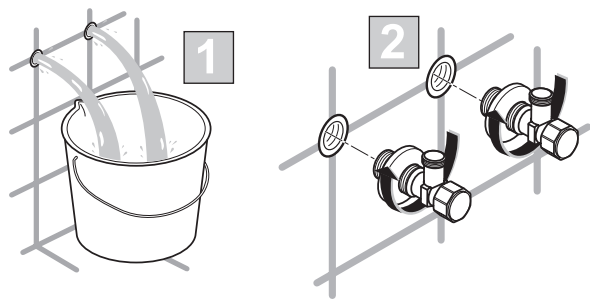

Ideal Standard

CERAFINE MODEL O

06.2020 / B665911

Ideal Standard International NV
Corporate Village – Gent Building
Da Vincilaan 2
1935 Zaventem
Belgium
<http://www.idealstandardinternational.com>

P	°C	°C	4	3	2	1	0
			°C	°C	°C	°C	°C
50°C	15°C	15°C	27	33	41	48	50
65°C	15°C	15°C	33	42	53	63	65
85°C	15°C	15°C	41	53	68	83	85