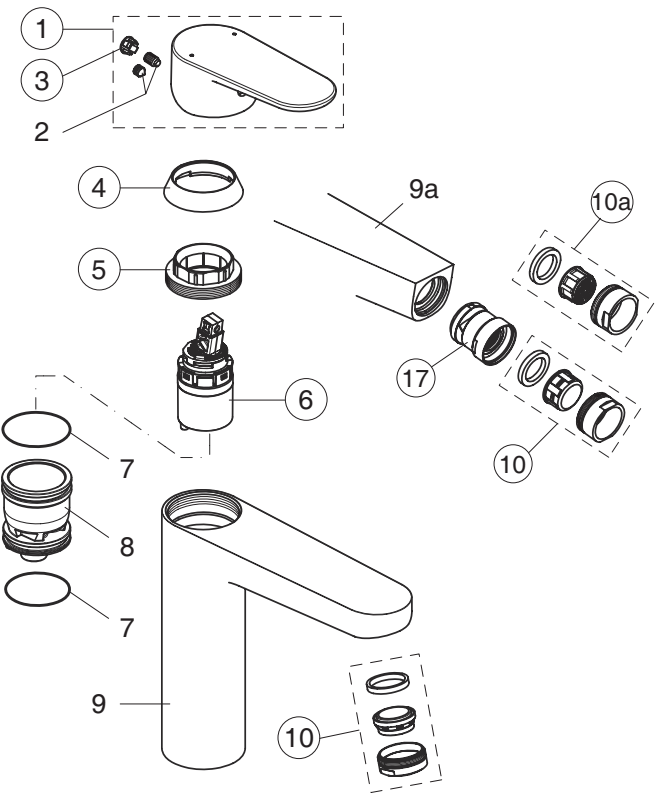

XX = AA, AD,

- | | |
|-------------------|-------------------|
| 1 - B 961644 XX | 11 - B 960712 XX |
| 3 - B 964696 NU | 12 - B 964702 NU |
| 4 - A 861080 XX | 13 - B 964550 AA |
| 5 - B 961645 NU | 13a - A 962991 AA |
| 6 - A 861397 NU | 14 - A 962005 NU |
| 10 - B 961383 XX | 15 - B 961384 XX |
| 10a - B 960754 XX | 17 - A 960063 XX |
- (BC705..)

P	bar	0,5	MAX. 10	5	Q (3 bar)
T	°C	MAX. 80	65	40	l/min
					5