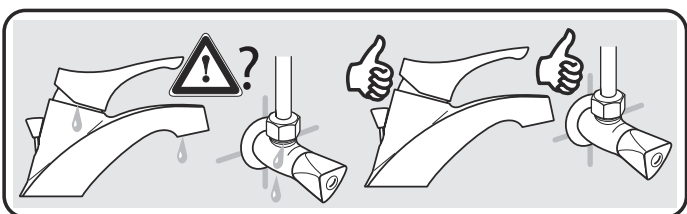

Ideal Standard

CERAFINE MODEL O

06.2020 / B665911

Ideal Standard International NV
Corporate Village – Gent Building
Da Vincilaan 2
1935 Zaventem
Belgium
<http://www.idealstandardinternational.com>

P	°C	°C	4	3	2	1	0
			°C	°C	°C	°C	°C
50°C	15°C	15°C	27	33	41	48	50
65°C	15°C	15°C	33	42	53	63	65
85°C	15°C	15°C	41	53	68	83	85