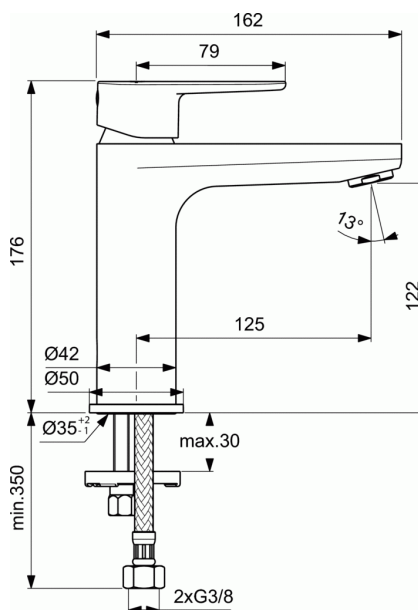

Cod produs BC554

CERAFINE O

Baterie pentru lavoar H120 fara ventil

Baterie pentru lavoar H120 fara ventil

Cartus IS ceramic 28 mm FirmaFlow® cu limitator de apa calda

Maner metalic cu indicator pentru apa rece si calda

Aerator Perlator cu limitator debit 5 l/min

Ornament decorativ (o bucata)

Fixare Easy-Fix

Racorduri flexibile G3/8" pentru conectare la alimentarea cu apa

In conformitate cu EN817

FINISAJ*

* AA = Crom, XG = Silk Black