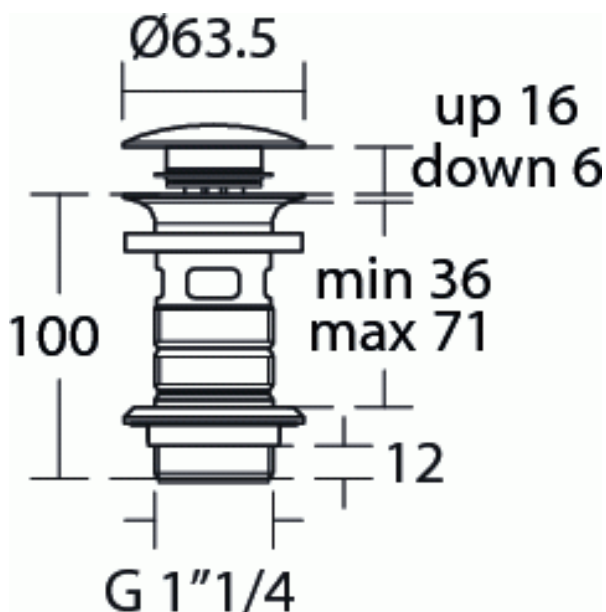

Cod produs E1482

IPALYSS VENTIL CLICK - CLACK push to open

VENTIL CLICK - CLACK push to open

Ventil Click - Clack push to open G1 1/4" pentru lavoar cu preaplin

Alama sanitara

Ventil pentru utilizare cu lavoar cu preaplin

FINISAJ*

A5

GN

A2

AA

XG

* A5 = Magnetic Grey, GN = Silver Storm, A2 = Brushed Gold, AA = Crom, XG = Silk Black