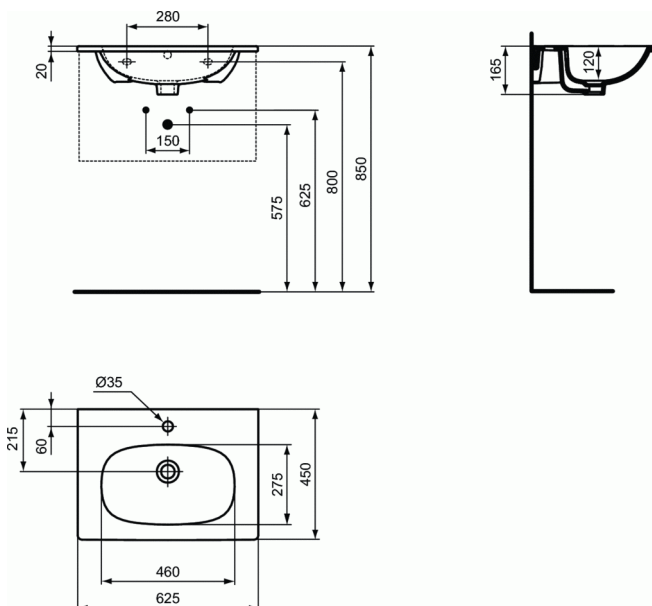

Cod produs T3510

## TESI Lavoar adanc 63 cm

### Lavoar adanc 63 cm

Cu orificiu pentru baterie

In cutie de carton

EN 14688

Pentru combinare cu: Unitate de lavoar 60 cm sau pentru montaj individual numai cu sifon

Optionale recomandate:

- Set de fixare M10 x 140 mm (WW965340)
- Sifon estetic G1 1/4 (E0079AA)
- Robinet coltar estetic (conexiune la apa G1/2, conexiunea la furtunul flexibil al bateriei 10 mm/ G3/8) - 1 bucata (A3491AA)
- Sifon pentru lavoar G1 1/4 - de tip tubular (A2305AA)
- Robinet coltar (conectare la apa G1/2, conectare la baterie 10mm/ G3/8) - 1 bucata (B7883AA)
- Adaptor pentru sifon G 1 1/4 (daca se monteaza cu baterie fara ventil) (B4801AA)