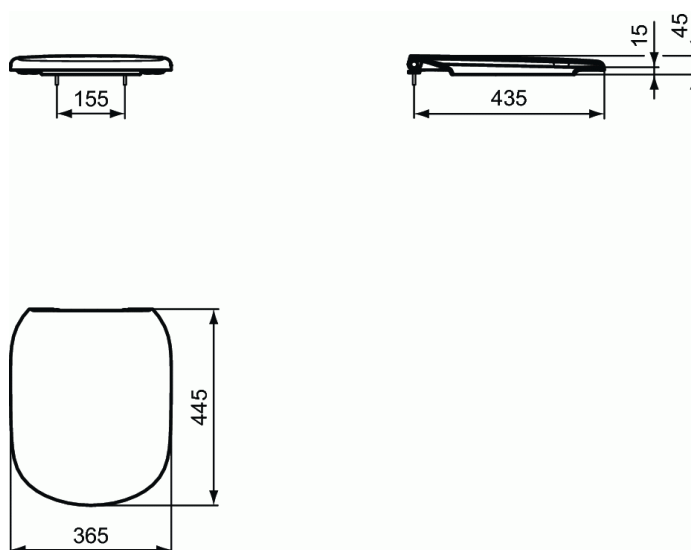

Cod produs T3529

## TESI Capac vas WC

### Capac vas WC

Tesi capac vas WC, inchidere lenta , duroplast