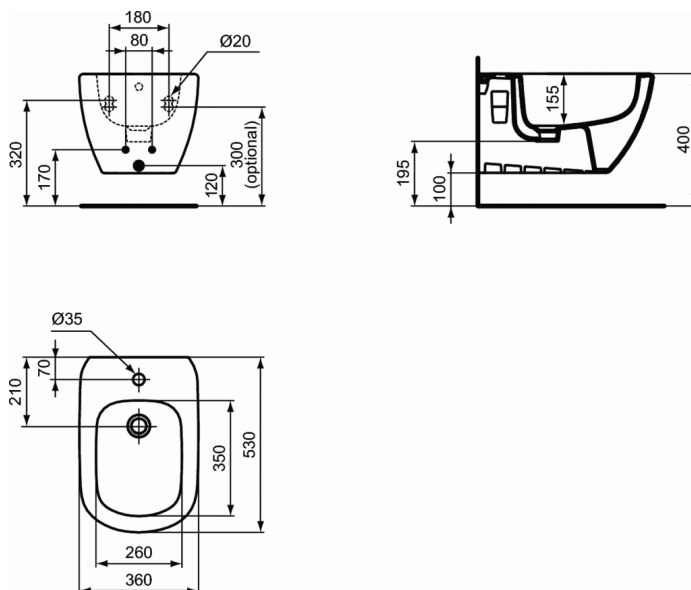

Cod produs T3552

TESI Bideu suspendat

Bideu suspendat

Cu fixare complet ascunsa

Cu orificiu pentru baterie

Include: Set de fixare TT0299598 (pentru o fixare complet ascunsa - fara gauri laterale)

In cutie de carton

EN 14688

Optionale recomandate:

- Sifon pentru lavoar sau bideu G1 1/4 (A2307AA)

- Robinet coltar (conectare la apa G1/2, conectare la baterie 10mm/ G3/8) - 1 bucata (B7883AA)

FINISAJ*

01

V1

V3