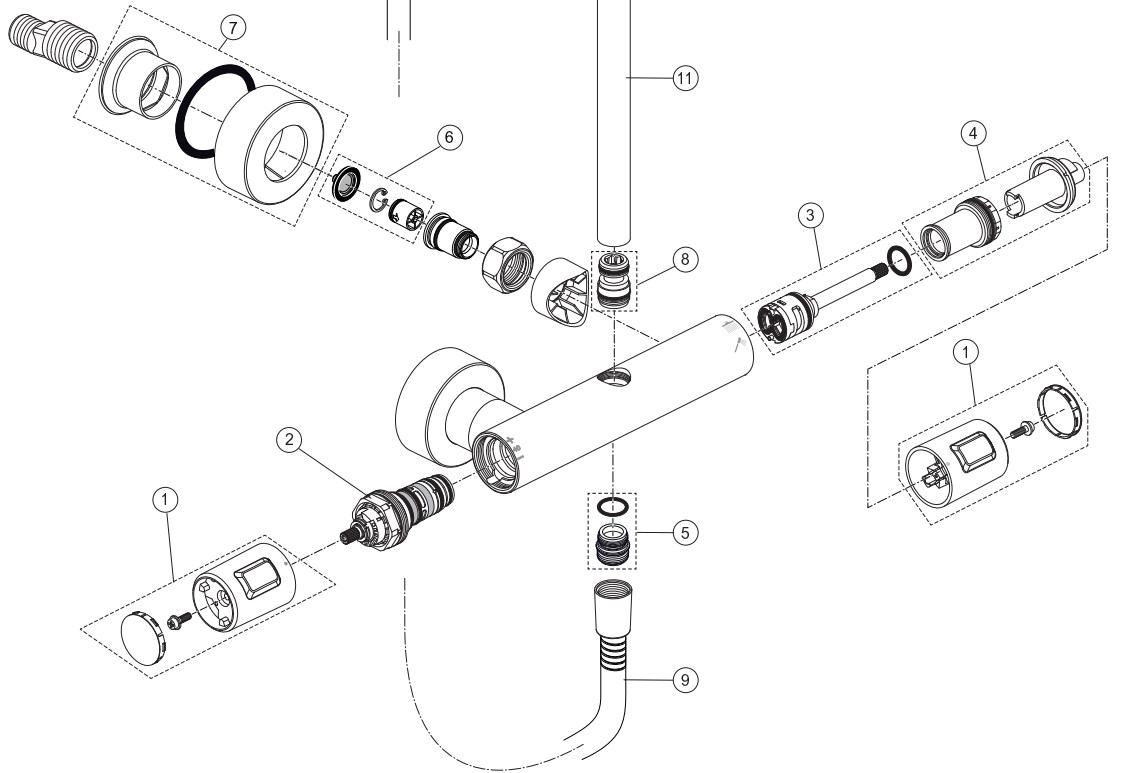

Pos.	Part No.
1	A 861 370 XG
2	A 861 371 NU
3	A 861 375 NU
4	A 861 376 NU
5	A 861 374 NU
6	A 861 372 NU
7	B 961 016 XG
8	A 861 542 XG
9	A 4109 XG
10	B 9402 XG
11	A 861 538 XG
12	B 960 976 XG
13	A 861 539 XG
14	A 861 378 XG
15	A 861 508 XG

Ideal Standard

CERATHERM T25
A 7546 XG

0221 / A 868 964
 Made in Germany

Ideal Standard International NV
 Corporate Village - Gent Building
 Da Vincilaan 2
 1935 Zaventem
 Belgium

www.idealstandardinternational.com