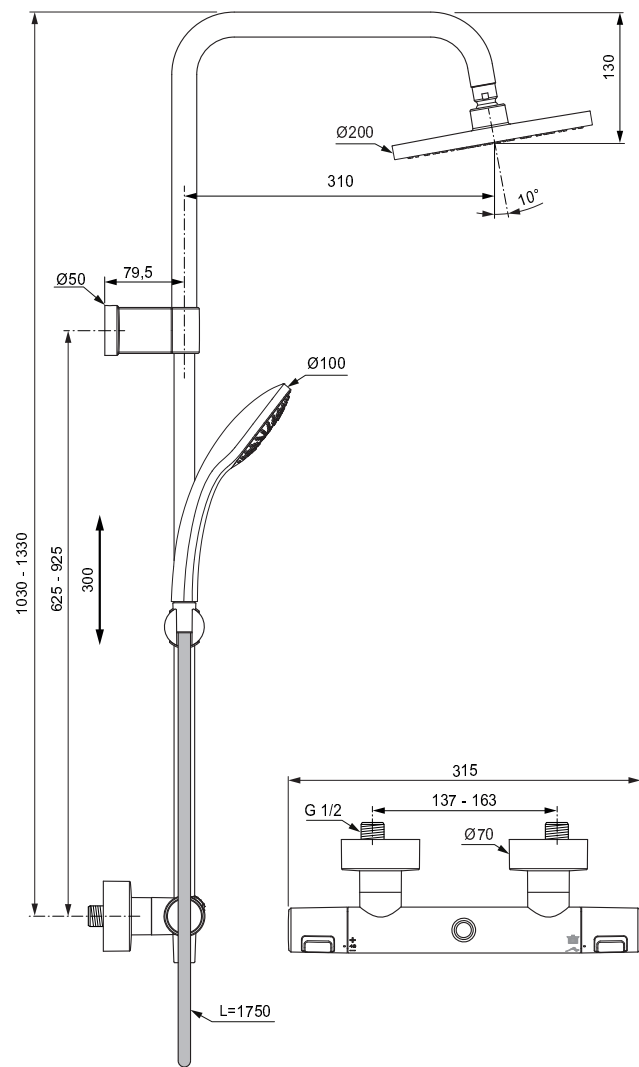

Pos.	Part No.
1	A 861 370 XG
2	A 861 371 NU
3	A 861 375 NU
4	A 861 376 NU
5	A 861 374 NU
6	A 861 372 NU
7	B 961 016 XG
8	A 861 542 XG
9	A 4109 XG
10	B 9402 XG
11	A 861 538 XG
12	B 960 976 XG
13	A 861 539 XG
14	A 861 378 XG
15	A 861 508 XG

Ideal Standard

CERATHERM T25
A 7546 XG

0221 / A 868 964
 Made in Germany

Ideal Standard International NV
 Corporate Village - Gent Building
 Da Vincilaan 2
 1935 Zaventem
 Belgium

www.idealstandardinternational.com