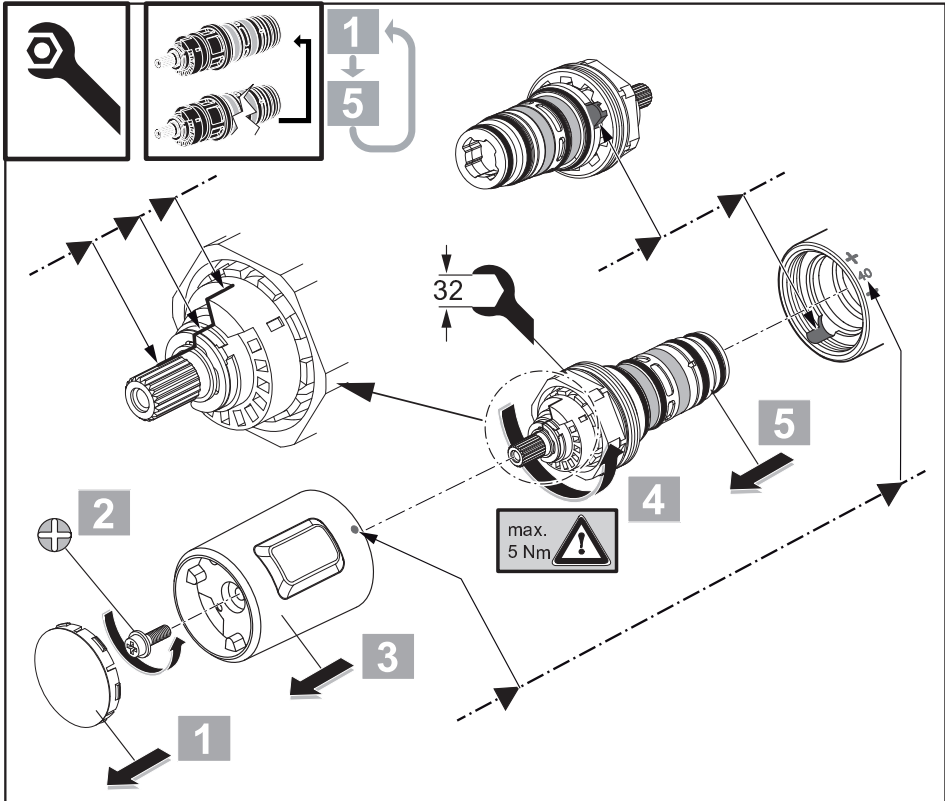

Pos.	Part No.
1	A 861 370 XG
2	A 861 371 NU
3	A 861 375 NU
4	A 861 376 NU
5	A 861 374 NU
6	A 861 372 NU
7	B 961 016 XG
8	A 861 542 XG
9	A 4109 XG
10	B 9402 XG
11	A 861 538 XG
12	B 960 976 XG
13	A 861 539 XG
14	A 861 378 XG
15	A 861 508 XG

Ideal Standard

CERATHERM T25
A 7546 XG

0221 / A 868 964
 Made in Germany

Ideal Standard International NV
 Corporate Village - Gent Building
 Da Vincilaan 2
 1935 Zaventem
 Belgium

www.idealstandardinternational.com