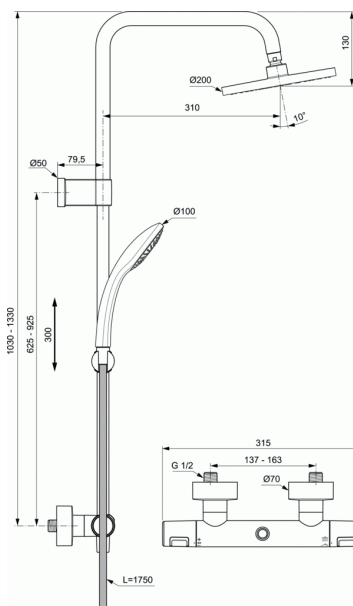

#### Sistem de dus cu baterie termostata de dus aparenta si brat de dus telescopic

Model cu montaj pe perete, racorduri-S cu placute ascunse

Cartus termostatic IS

Robinet ceramic G1/2 180°

Tehnologie baterie Cool Body

Manere cromate si buton de oprire in vederea limitarii temperaturii

apei calde la 40°C si buton de oprire pentru a obtine o economie de

50% la volumul de apa folosit

Clapeta de sens

- Palarie de dus cromate, R200 mm, limitator de debit 12 l/min

- Para de dus cu 1 functie 100 mm cu limitator de debit 8 l/min

- Bara de dus din 2 bucati cu functie telescopica

- Bara verticala cu lungime ajustabila (pana la 300 mm), posibila

dupa instalarea produsului

- Furtun de dus 1750 mm Idealflex

Finisaj: tehnologie de acoperire cu vopsea pulbere (XG)

In conformitate cu EN 1111